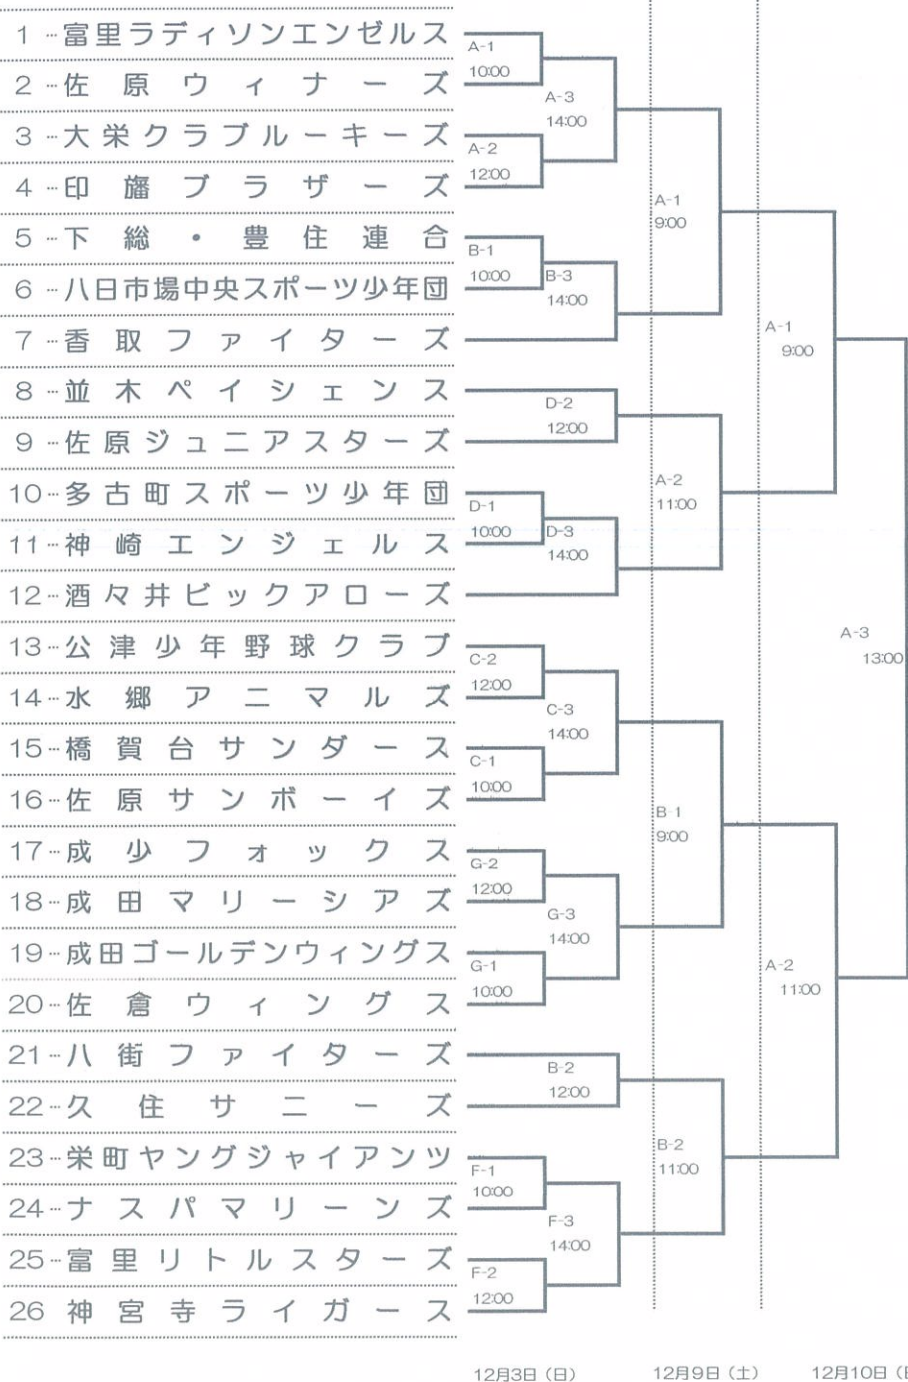

# 平成29年度 第25回成田リトルシニア旗杯選抜少年野球大会組合せ

平成29年12月3日(日),9日(土),10日(日) 予備日16日(土)

	大会会場	会場提供協力チーム
A	成田リトルシニアG	成田リトルシニア
B	久住スポーツ広場	久住サニーズ
C	公津スポーツ広場北	公津少年野球クラブ
D	公津スポーツ広場南	並木ペイシェンス
E	常磐グラウンド	多古町スポーツ少年団
F	八生スポーツG	神宮寺ライガース
G	野毛平スポーツG	成少フォックス

※審判は各チーム2名の帯同をお願いします。

12月3日(日)	
試合	審判
A-1	A-2
A-2	A-1
A-3	A1,A2の敗者
B-1	B-2
B-2	B-1
B-3	B1,B2の敗者
C-1	C-2
C-2	C-1
C-3	C1,C2の敗者
D-1	D-2
D-2	D-1
D-3	D1,D2の敗者
F-1	F-2
F-2	F-1
F-3	F1,F2の敗者
G-1	G-2
G-2	G-1
G-3	G1,G2の敗者

12月9日(土)	
試合	審判
A-1	A-2
A-2	A-1
B-1	B-2
B-2	B-1

12月10日(日)	
成田リトルシニアで行います。	