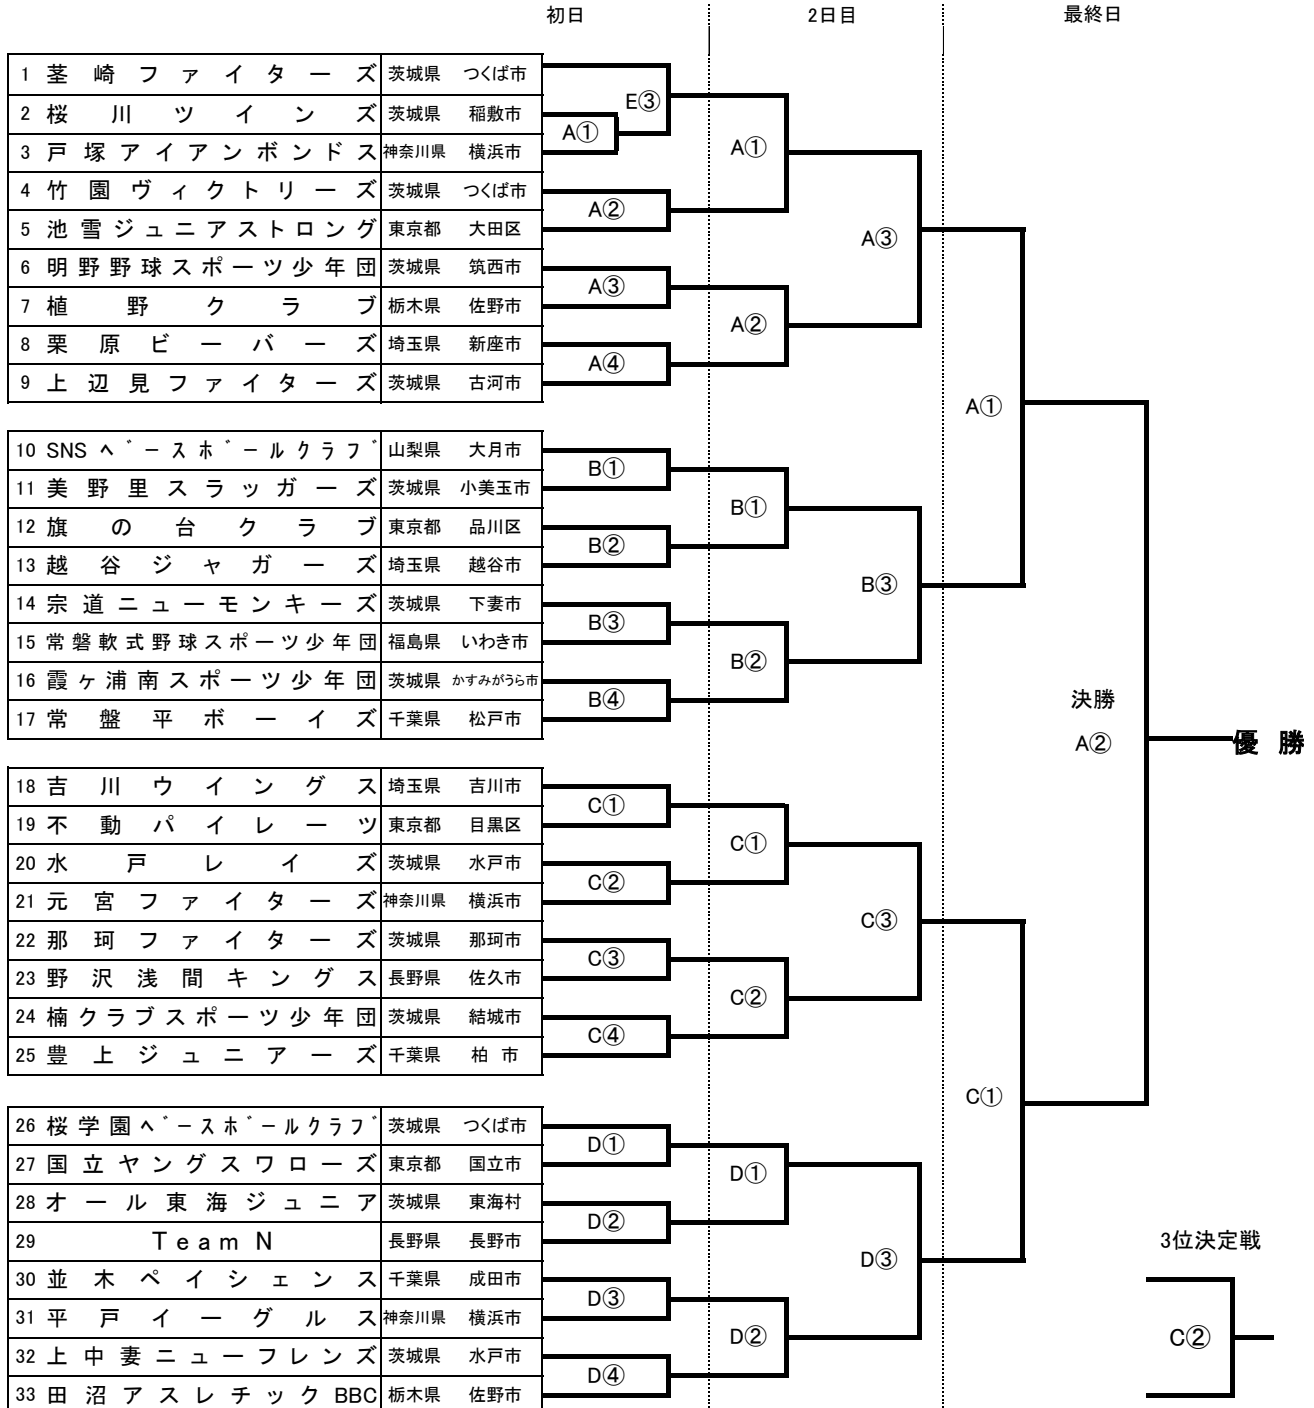

第21回 東日本少年野球交流大会組み合わせ

令和7年3月29日(土) 30日(日) 4月5日(土) 予備日4月6日(日)

29日	各会場	①9:45 ②11:30 ③13:15 ④15:00
30日	"	①9:00 ②11:00 ③13:00
5日	"	①9:00 ②11:30

	試合会場	練習会場
A	希望ヶ丘公園 野球場	同会場空きスペース
B	" 多目的A	
C	" 多目的B	
D	玉里運動公園野球場	
E	柏原野球場	

※練習会場は初日・2日目のみ

審判: 球審は全日程、準決勝以上については全審判を大会本部で行います。

塁審割振り	初日	2日目	最終日
第1試合	第2試合両チームより2名	第2試合両チームより2名	大会本部
第2試合	第1試合両チームより2名	第1試合両チームより2名	
第3試合	第4試合両チームより2名 E③は本部対応	第1・第2試合 負両チームより2名	
第4試合	第3試合両チームより3名		